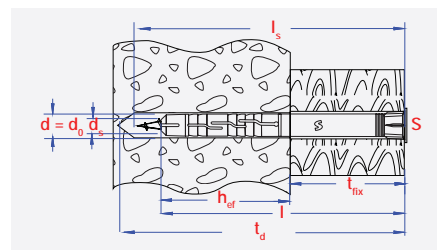

^{*)} Do not belong to ETA approval.
Nicht Bestandteil der ETA-Zulassung.
Nie posiada ETA.