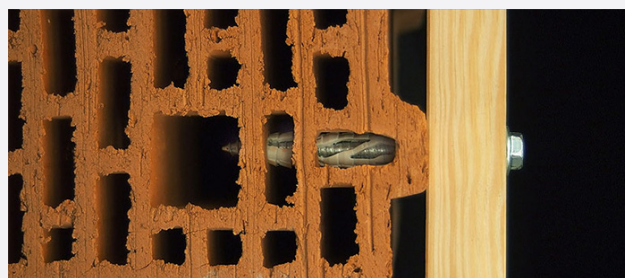

## FRAME PLUG WITH COUNTERSUNK HEAD AND POZIDRIV SCREW

Universal frame anchor with ETA approval, suitable for nearly all building materials.

## RAHMENDÜBEL MIT SENKKOPF UND POZIDRIVE SCHRAUBE

Universal Rahmendübel mit ETA Zulassung, geeignet für Beton und Mauerwerk.

## KOLEK ROZPOROWY RAMOWY PRZETYKOWY Z WKRĘTEM Z ŁBEM STOŻKOWYM Z GNIAZDEM PZ

Uniwersalny kołek z certyfikatem ETA, do montażu w większości materiałów budowlanych.