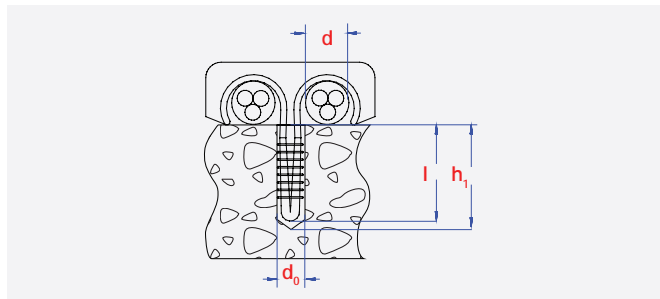

SMPCD

CLIP FIXING TWIN TYPE

Clip fixing for pipes and cables.

TYPE PCD

ADVANTAGES

- Plug and clamp in one anchor.
- Only 3 different sizes for a whole range of cable sizes.
- Small drill diameter and short drilling depth.

FUNCTIONING

- The clip fixing is set into the drill hole without the need for any additional screws.
- The clip will lock itself in the drill hole.

EINSTECKDÜBEL MIT ZWILLINGSCHELLE

Klammerbefestigung für die Befestigung von Rohren und Kabeln.

VORTEILE

- Dübel und Klammer in einem Anker.
- Nur 3 verschiedene Größen. Für fast alle Abmessungen geeignet.
- Kleine Bohrdurchmesser und Bohrtiefe.

FUNKTIONSWEISE

- Der Clip wird ins Bohrloch gesetzt, keine Schraube benötigt.
- Die Widerhaken garantieren sicheren Halt.

PODWÓJNE UCHWYTY KABLOWE

Uchwyty do mocowania kabli i rur.

ZALETY

- Kolek i zacisk w jednym.
- Gama trzech rozmiarów spełnia zapotrzebowanie dla całej rozmiarówki opasek kablowych.
- Mała średnica i głębokość wiercenia.