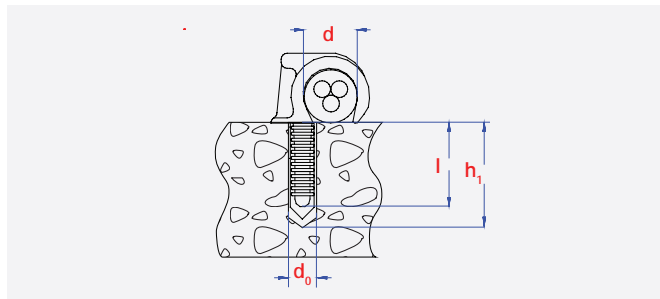

SMPCE

CLIP FIXING SINGLE TYPE

Clip fixing for pipes and cables.

TYPE PCE

ADVANTAGES

- Plug and clamp in one anchor.
- Only 3 different sizes for a whole range of cable sizes.
- Small drill diameter and short drilling depth.

FUNCTIONING

- The clip fixing is set into the drill hole without the need for any additional screws.
- The clip will lock itself in the drill hole.

EINSTECKDÜBEL MIT EINZELSHELLE

Klammerbefestigung für die Befestigung von Rohren und Kabeln.

VORTEILE

- Dübel und Klammer in einem Anker.
- Nur 3 verschiedene Größen. Für fast alle Abmessungen geeignet.
- Kleine Bohrdurchmesser und Bohrtiefe.

FUNKTIONSWEISE

- Der Clip wird ins Bohrloch gesetzt, keine Schraube benötigt.
- Die Widerhaken garantieren sicheren Halt.

POJEDYNCZE UCHWYTY KABLOWE

Uchwyty do mocowania kabli i rur.

ZALETY

- Kołek i zacisk w jednym.
- Gama trzech rozmiarów spełnia zapotrzebowanie dla wszystkich rozmiarów kabli.
- Mała średnica i głębokość wiercenia.