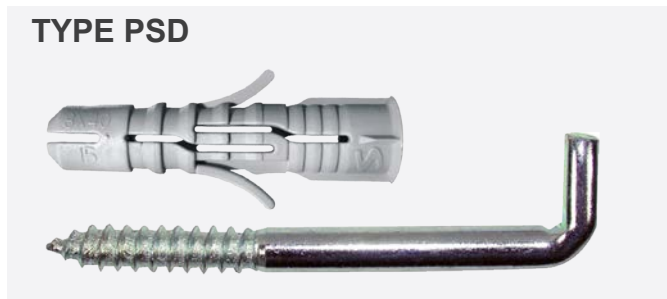

SMPSD

MULTIFUNCTIONAL PLUG WITH L-HOOK

Strong nylon plug type BP with L-hook.

TYPE PSD

MEHRZWECKDÜBEL MIT WINKELHAKEN

Kraftvoller Dübel Typ BP mit Winkelhaken.

KOŁEK WIELOFUNKCYJNY Z HAKIEM TYPU L

Wytrzymała nylonowa koszulka z wkrętem z hakiem prostym.