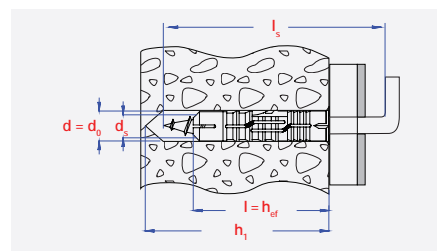

size	pgb code	EAN13	
6x30/4x38	SMPSD304038 NZN	5902134710808	50
8x40/5x48	SMPSD305048 NZN	5902134710815	25
10x50/6x60	SMPSD306060 NZN	5902134710822	20
12x60/8x70	SMPSD308070 NZN	5902134710839	15

size	pgb code	EAN13	
6x30/4x38	SMPSDE04038 NZN	5902134704098	50
8x40/5x48	SMPSDE05048 NZN	5902134704104	25
10x50/6x60	SMPSDE06060 NZN	5902134704111	20
12x60/8x70	SMPSDE08070 NZN	5902134704128	15