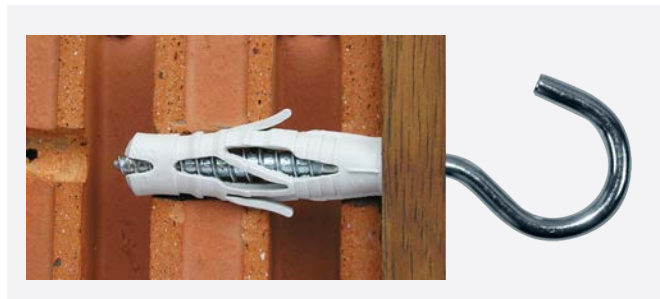

SMP SH

MULTIFUNCTIONAL PLUG WITH CUP HOOK

Strong nylon plug type BP with cup hook.

TYPE PSH

MEHRZWECKDÜBEL MIT RUNDEM SCHRAUBHAKEN

Kraftvoller Dübel Typ BP mit rundem Schraubhaken.

KOŁEK WIELOFUNKCYJNY Z HAKIEM TYPU C

Wytrzymała nylonowa koszulka z wkrętem z hakiem sufitowym.

INFO

d	l	d ₀	h ₁	d _s	l _s	h _{ef}
[mm]	[mm]	[mm]	[mm]	[mm]	[mm]	[mm]
6	30	6	40	4	35	30
8	40	8	55	5	45	40
10	50	10	65	6	55	50
12	60	12	75	8	65	60