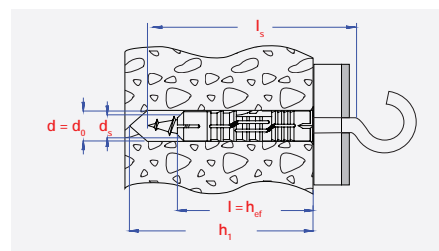

SMP SH

MULTIFUNCTIONAL PLUG WITH CUP HOOK

Strong nylon plug type BP with cup hook.

TYPE PSH

MEHRZWECKDÜBEL MIT RUNDEM SCHRAUBHAKEN

Kraftvoller Dübel Typ BP mit rundem Schraubhaken.

KOŁEK WIELOFUNKCYJNY Z HAKIEM TYPU C

Wytrzymała nylonowa koszulka z wkrętem z hakiem sufitowym.

INFO

d	l	d ₀	h ₁	d _s	l _s	h _{ef}
[mm]	[mm]	[mm]	[mm]	[mm]	[mm]	[mm]
6	30	6	40	4	35	30
8	40	8	55	5	45	40
10	50	10	65	6	55	50
12	60	12	75	8	65	60