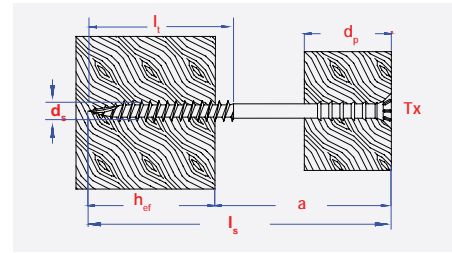

FUNCTIONING

- Push-through installation.
- Once the screw has been mounted, the fixture distance can be infinitely adjusted by modifying the rotation direction.

JUSTIERSCHRAUBE MIT SENKKOPF, TX25

Selbstbohrende Justierschraube aus gehärtetem Stahl, für flexible Abstandsbefestigungen von Holzprofilen.

VORTEILE

- Geeignet für Holzmaterialien.
- Durch die Bohrspitze ist Vorbohren nicht notwendig.
- Das spezielle Gewinde ermöglicht eine flexible Befestigung.

FUNKTIONSWEISE

- Abstandsbefestigung.
- Die Schraube ganz im Holz eindrehen bis die Schraube versenkt ist. Danach den Abstand durch Ausdrehen regulieren.

FUNKCJONOWANIE

- Montaż przelotowy.
- Odległość między mocowanymi powierzchniami może być dowolnie zmieniona w każdym momencie, wystarczy zmienić kierunek wkręcania.

INSTALLATION SCHEME - SCHEMAT MONTAŻU

Frame fixings

INFO

d_s [mm]	l_s [mm]	d_p [mm]	l_t [mm]	$h_{ef\ min}$ [mm]	a [mm]	Tx
6	60	20	25	30	30	T 25
6	70	25	30	30	40	T 25
6	80	25	40	30	50	T 25
6	90	25	40	30	60	T 25
6	100	25	60	30	70	T 25
6	110	25	60	30	80	T 25
6	120	25	60	30	90	T 25
6	130	25	60	30	100	T 25
6	145	25	60	30	115	T 25
6	160	25	60	30	130	T 25