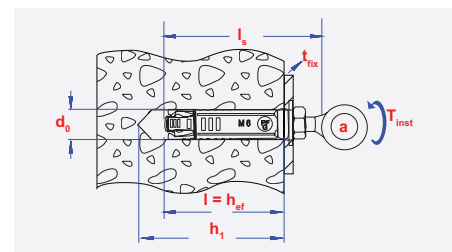

4 SHIELD EXPANSION ANCHOR

4 shield anchor with forged eye bolt.

TYPE O

KEILBOUTHULS MET GELAST OOG

Keilbouthuls met oogbout voor middelzware en zware bevestigingen.

DOUILLE À EXPANSION MÉTALLIQUE AVEC OEILLET SOUDÉ

Douille à expansion avec oeillet, destinée aux fixations moyennes et lourdes.

Heavy duty fixings

INFO

d	l	d ₀	h ₁	a	h _{ef}
[mm]	[mm]	[mm]	[mm]	[mm]	[mm]
M 6	70	10	45	10	40
M 8	90	14	55	11,8	50
M 10	110	16	65	14,5	60
M 12	140	20	85	17	80
M 16	180	25	105	23	100