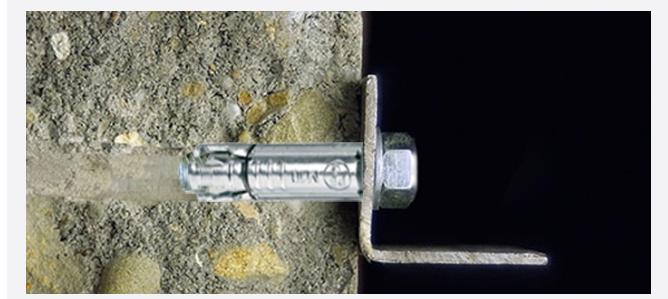

4 SHIELD EXPANSION ANCHOR

4 shield anchor with forged eye bolt.

TYPE O

KEILBOUTHULS MET GELAST OOG

Keilbouthuls met oogbout voor middelzware en zware bevestigingen.

DOUILLE À EXPANSION MÉTALLIQUE AVEC OEILLET SOUDÉ

Douille à expansion avec oeillet, destinée aux fixations moyennes et lourdes.

Heavy duty fixings

INFO

d	l	d ₀	h ₁	a	h _{ef}
[mm]	[mm]	[mm]	[mm]	[mm]	[mm]
M 6	70	10	45	10	40
M 8	90	14	55	11,8	50
M 10	110	16	65	14,5	60
M 12	140	20	85	17	80
M 16	180	25	105	23	100