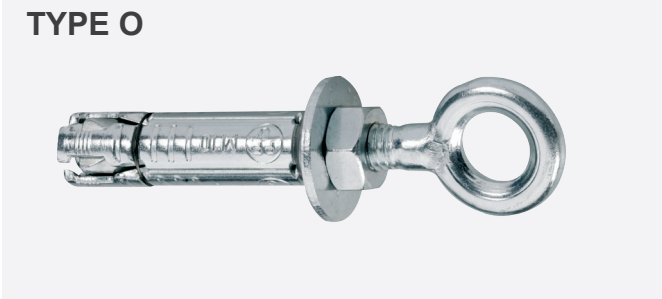

4 SHIELD EXPANSION ANCHOR

4 shield anchor with forged eye bolt.

TYPE O

KEILBOUTHULS MET GELAST OOG

Keilbouthuls met oogbout voor middelzware en zware bevestigingen.

DOUILLE À EXPANSION MÉTALLIQUE AVEC OEILLET SOUDÉ

Douille à expansion avec oeillet, destinée aux fixations moyennes et lourdes.

Heavy duty fixings

INFO

d	l	d ₀	h ₁	a	h _{ef}
[mm]	[mm]	[mm]	[mm]	[mm]	[mm]
M 6	70	10	45	10	40
M 8	90	14	55	11,8	50
M 10	110	16	65	14,5	60
M 12	140	20	85	17	80
M 16	180	25	105	23	100