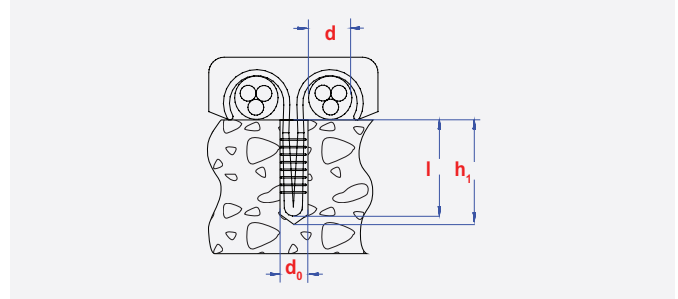

SMPCD

CLIP FIXING TWIN TYPE

Clip fixing for pipes and cables.

TYPE PCD

ADVANTAGES

- Plug and clamp in one anchor.
- Only 3 different sizes for a whole range of cable sizes.
- Small drill diameter and short drilling depth.

FUNCTIONING

- The clip fixing is set into the drill hole without the need for any additional screws.
- The clip will lock itself in the drill hole.

NYLON PLUGCLIPS DUBBEL

Plugclips voor het vastzetten van kabels en leidingen.

VOORDELEN

- Plug en klem in 1 product.
- Snelle en eenvoudige montage.
- Beperkte installatiediepte.

TOEPASSING

- De clip wordt in het boorgat gestoken en zet zich vast dankzij de weerhaken.
- Geen extra schroeven of pluggen nodig.

FIXATION CLIPS PONTET DOUBLE

Fixation pour câbles et tuyaux.

AVANTAGES

- Élément complet: cheville, serrage et crampon dans un produit.
- Montage rapide et simple.
- Profondeur d'installation faible.

APPLICATION