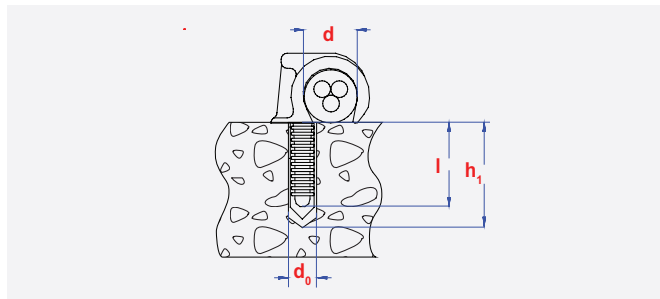

SMPCE

CLIP FIXING SINGLE TYPE

Clip fixing for pipes and cables.

TYPE PCE

ADVANTAGES

- Plug and clamp in one anchor.
- Only 3 different sizes for a whole range of cable sizes.
- Small drill diameter and short drilling depth.

FUNCTIONING

- The clip fixing is set into the drill hole without the need for any additional screws.
- The clip will lock itself in the drill hole.

NYLON PLUGCLIPS ENKEL

Plugclips voor het vastzetten van kabels en leidingen.

VOORDELEN

- Plug en klem in 1 product.
- Snelle en eenvoudige montage.
- Beperkte installatiediepte.

TOEPASSING

- De clip wordt in het boorgat gestoken en zet zich vast dankzij de weerhaken.
- Geen extra schroeven of pluggen nodig.

FIXATION CLIPS PONTET SINGLE

Fixation pour câbles et tuyaux.

AVANTAGES

- Élément complet: cheville, serrage et crampon dans un produit.
- Montage rapide et simple.
- Profondeur d'installation faible.

APPLICATION