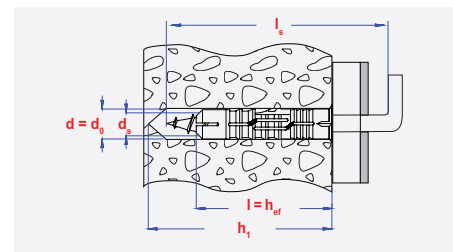

SMPSD

MULTIFUNCTIONAL PLUG WITH L-HOOK

Strong nylon plug type BP with L-hook.

MULTIFUNCTIONELE PLUG MET SCHROEFDUIM

Sterke plug type BP met schroefduim.

MULTIFUNCTIONELE PLUG MET SCHROEFDUIM

Sterke plug type BP met schroefduim.

INFO

d	l	d ₀	h ₁	d _s	l _s	h _{ef}
[mm]	[mm]	[mm]	[mm]	[mm]	[mm]	[mm]
6	30	6	40	4	38	30
8	40	8	55	5	48	40
10	50	10	65	6	60	50
12	60	12	75	8	70	60

Window box packing - Vensterdoos - Boîte à fenêtre

size	pgb code	EAN13	
6x30/4x38	SMPSE04038 NZN	5902134704098	50
8x40/5x48	SMPSE05048 NZN	5902134704104	25
10x50/6x60	SMPSE06060 NZN	5902134704111	20
12x60/8x70	SMPSE08070 NZN	5902134704128	15