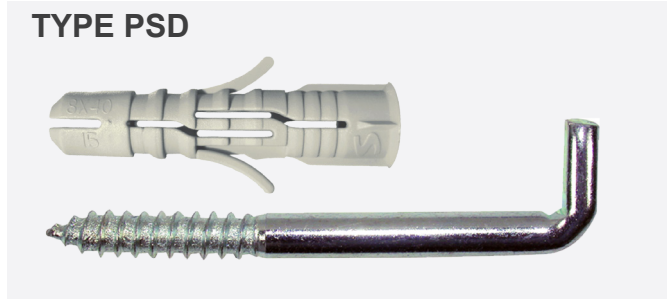

SMPSD

MULTIFUNCTIONAL PLUG WITH L-HOOK

Strong nylon plug type BP with L-hook.

MULTIFUNCTIONELE PLUG MET SCHROEFDUIM

Sterke plug type BP met schroefduim.

MULTIFUNCTIONELE PLUG MET SCHROEFDUIM

Sterke plug type BP met schroefduim.

INFO

d	l	d ₀	h ₁	d _s	l _s	h _{ef}
[mm]	[mm]	[mm]	[mm]	[mm]	[mm]	[mm]
6	30	6	40	4	38	30
8	40	8	55	5	48	40
10	50	10	65	6	60	50
12	60	12	75	8	70	60

Window box packing - Vensterdoos - Boîte à fenêtre

size	pgb code	EAN13	
6x30/4x38	SMPSE04038 NZN	5902134704098	50
8x40/5x48	SMPSE05048 NZN	5902134704104	25
10x50/6x60	SMPSE06060 NZN	5902134704111	20
12x60/8x70	SMPSE08070 NZN	5902134704128	15