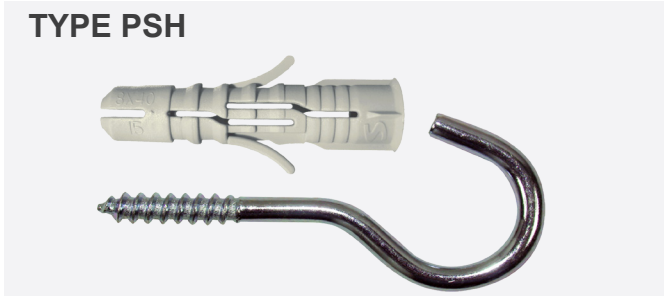

SMP SH

MULTIFUNCTIONAL PLUG WITH CUP HOOK

Strong nylon plug type BP with cup hook.

TYPE PSH

MULTIFUNCTIONELE PLUG MET SCHROEFHAAK

Sterke plug type BP met schroefhaak.

CHEVILLE MULTIFONCTIONNELLE AVEC CROCHET D'ARMOIRE

Cheville solide type BP avec crochet type C.

INFO

d	l	d ₀	h ₁	d _s	l _s	h _{ef}
[mm]	[mm]	[mm]	[mm]	[mm]	[mm]	[mm]
6	30	6	40	4	35	30
8	40	8	55	5	45	40
10	50	10	65	6	55	50
12	60	12	75	8	65	60

Window box packing - Vensterdoos - Boîte à fenêtre