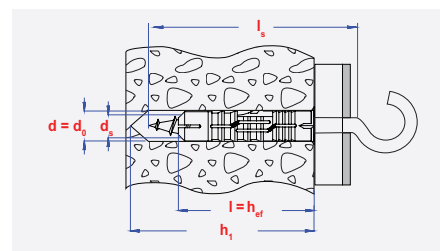

SMP SH

MULTIFUNCTIONAL PLUG WITH CUP HOOK

Strong nylon plug type BP with cup hook.

TYPE PSH

MULTIFUNCTIONELE PLUG MET SCHROEFHAAK

Sterke plug type BP met schroefhaak.

CHEVILLE MULTIFONCTIONNELLE AVEC CROCHET D'ARMOIRE

Cheville solide type BP avec crochet type C.

INFO

d	l	d ₀	h ₁	d _s	l _s	h _{ef}
[mm]	[mm]	[mm]	[mm]	[mm]	[mm]	[mm]
6	30	6	40	4	35	30
8	40	8	55	5	45	40
10	50	10	65	6	55	50
12	60	12	75	8	65	60

Window box packing - Vensterdoos - Boîte à fenêtre

size	pgb code	EAN13	
6x30/4x35	SMPSHE04035 NZN	5902134704210	50
8x40/5x45	SMPSHE05042 NZN	5902134704227	25
10x50/6x55	SMPSHE06055 NZN	5902134704234	20
12x60/8x65	SMPSHE08065 NZN	5902134704241	15