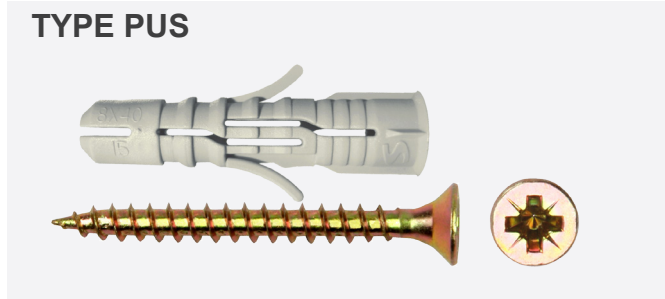

## MULTIFUNCTIONAL PLUG WITH CHIPBOARD SCREW

Strong nylon plug type BP with chipboard screw.

## MULTIFUNCTIONELE PLUG MET SPAANDERPLAATSCHROEF

Sterke plug type BP met universele schroef.