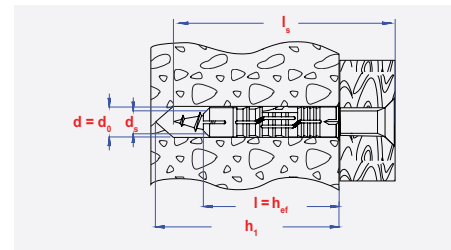

size	pgb code	EAN13	
5x25/3x30	SMPUS303030 NZN	5902134710655	100
6x30/4x35	SMPUS304035 NZN	5902134710662	100
6x30/4x50	SMPUS304050 NZN	5902134710679	100
8x40/5x45	SMPUS305045 NZN	5902134710686	50
8x40/5x60	SMPUS305060 NZN	5902134710693	50
10x50/6x60	SMPUS306060 NZN	5902134710709	25
10x50/6x80	SMPUS306080 NZN	5902134710716	25

size	pgb code	EAN13	
5x25/3x30	SMPUSE03030 NZN	5902134703909	100
6x30/4x35	SMPUSE04035 NZN	5902134703916	100
6x30/4x50	SMPUSE04050 NZN	5902134703923	100
8x40/5x45	SMPUSE05045 NZN	5902134703930	50
8x40/5x60	SMPUSE05060 NZN	5902134703947	50
10x50/6x60	SMPUSE06060 NZN	5902134703954	25
10x50/6x80	SMPUSE06080 NZN	5902134703961	25