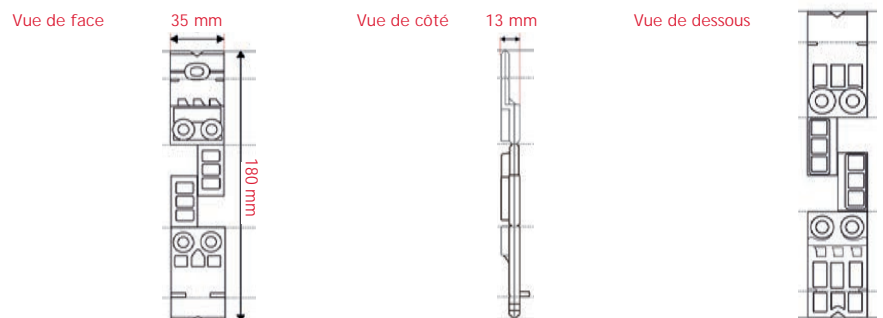

CARACTÉRISTIQUES

- Totalement invisible.
- Imputrescible.
- Résiste à 650 kg à l'arrachement.
- Résiste aux intempéries.
- Réglable.
- Excellente ventilation entre les lames et la structure.
- Fournie avec des vis en acier inox AISI410.
- Universelle: largeurs de planches variables de 90 et 200 mm et de 19 à 40 mm d'épaisseur.
- Matériel: composite vierge renforcé de fibre de verre.
- Résistance au gel: -40°C.
- Résistance à la chaleur: 110°C.
- Entraxe maximal d'utilisation: 50 cm.
- Possibilité de changer une seule lame défectueuse sans tout démonter.

140 mm	1 set = 6m ²
120 mm	1 set = 5m ²
90 mm	1 set = 4m ²

UTILISABLE AVEC

Utilisable avec les bois de type IPE, Padouk, bambou, frêne, peuplier et chêne thermo, accoya, cumaru sec séchoir, tali sec séchoir, Afrormosia sec séchoir, Afzélia, Bangkirai sec séchoir, Iroko sec séchoir, Merbau, Moabi, Sapelli, Sipo, Tatajuba sec séchoir, Teck, Western Red Cedar Canadien.