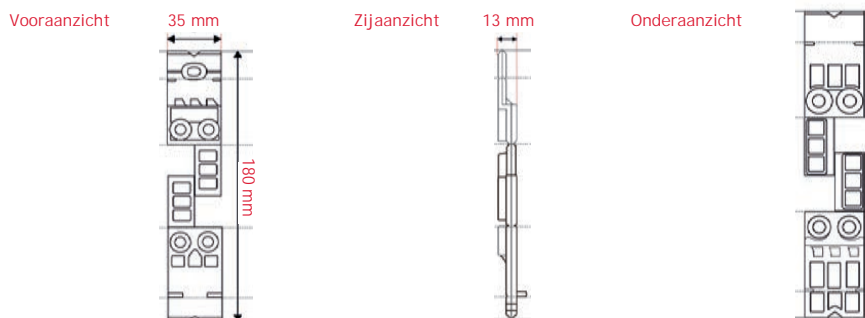

TE GEBRUIKEN MET

Kan gebruikt worden met de volgende houtsoorten: Ipé, Padoek, bamboe, es, populier en eik, accoya, ovengedroogde cumaru, ovengedroogde tali, ovengedroogde Afrormosia, Afzelia, ovengedroogde Bankirai, ovengedroogde Iroko, Merbau, Moabi, Sapelli, Sipo, ovengedroogde Tatajuba, Teak, Canadese West-ern Red Cedar.

Handleiding

- Voor planken van 19 - 27 mm hoog
- Voor planken van 19 - 27 mm hoog
- Voor planken van 28 - 40 mm hoog

d x l [mm]	d x w x l [mm]	Art. Nr.	EAN code		
5,5 x 30 5,5 x 35	35 x 13 x 180	HAP010C00FIXPRO3	5410439473682	100 x Fixing 200 x 5,5 x 30 mm 100 x 5,5 x 35 mm	88 dozen
5,5 x 30 5,5 x 35	35 x 13 x 180	HAP010B00FIXPRO3	5410439475983	100 x Fixing 200 x 5,5 x 30 mm 100 x 5,5 x 35 mm	88 dozen
5,5 x 35	35 x 13 x 180	HAP011C00FIXPRO3	5410439473699	100 x Fixing 300 x 5,5 x 35 mm	88 dozen