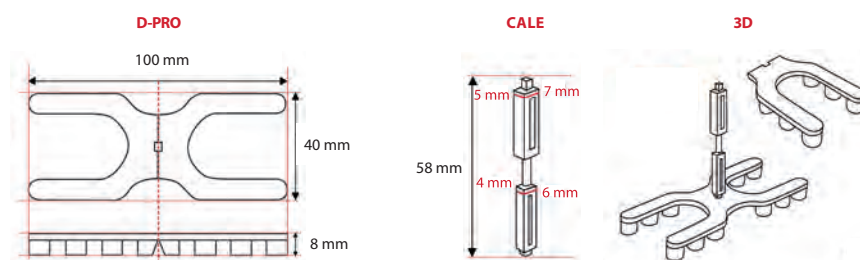

HAPAX D-PRO

FIXATION VISIBLE

CARACTÉRISTIQUES

- Supprime les ponts thermiques.
- Remplace les bandes bitumineuses.
- Cales d'espacement amovibles.
- Matériel: composites recyclés.
- Résistance au gel: -40°C.
- Résistance à la chaleur: 110°C.

140 mm	1 set = 6m ²
120 mm	1 set = 5m ²
90 mm	1 set = 4m ²

AVANTAGES

- Résistant aux UV et aux températures extrêmes.
- Désolidarise les lames de terrasse des lambourdes de manière à réduire les variations dimensionnelles des lames de terrasses.
- Il réduit considérablement le risque de déformation des lames et de cisaillement des vis.
- Crée une excellente ventilation entre les lames et les lambourdes afin d'améliorer la stabilité des lames de terrasse en bois.
- Empêche la stagnation d'eau et réduit considérablement le risque de pourrissement des lames et des lambourdes.
- Cales d'espacement intégrées et amovibles. Permet un espacement régulier de 4, 5, 6 ou 7 mm entre les lames de votre terrasse bois.
- Améliore le confort de la terrasse grâce à ses propriétés amortissantes.
- 100 % recyclable.