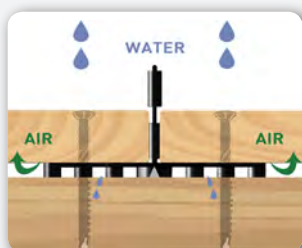

HAPAX D-PRO

FIXATION VISIBLE

CARACTÉRISTIQUES

- Supprime les ponts thermiques.
- Remplace les bandes bitumineuses.
- Cales d'espacement amovibles.
- Matériel: composites recyclés.
- Résistance au gel: -40°C.
- Résistance à la chaleur: 110°C.

140 mm	1 set = 6m ²
120 mm	1 set = 5m ²
90 mm	1 set = 4m ²

AVANTAGES

- Résistant aux UV et aux températures extrêmes.
- Désolidarise les lames de terrasse des lambourdes de manière à réduire les variations dimensionnelles des lames de terrasses.
- Il réduit considérablement le risque de déformation des lames et de cisaillement des vis.
- Crée une excellente ventilation entre les lames et les lambourdes afin d'améliorer la stabilité des lames de terrasse en bois.
- Empêche la stagnation d'eau et réduit considérablement le risque de pourrissement des lames et des lambourdes.
- Cales d'espacement intégrées et amovibles. Permet un espacement régulier de 4, 5, 6 ou 7 mm entre les lames de votre terrasse bois.
- Améliore le confort de la terrasse grâce à ses propriétés amortissantes.
- 100 % recyclable.