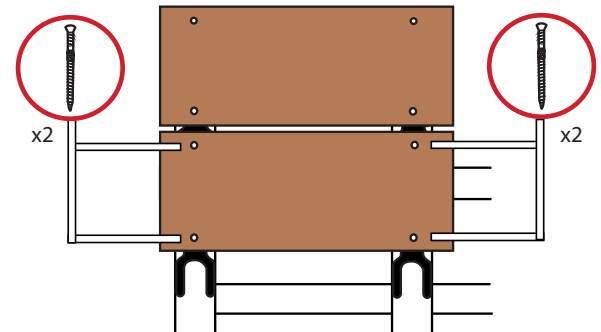

Aanbeveling

Min. 4mm = luchtgedroogd hardhout 18 - 22 %
Min. 5mm = ovengedroogd hout 16 - 18%
7mm = geautoclaveerd zacht hout

1

2

3

4

5

6