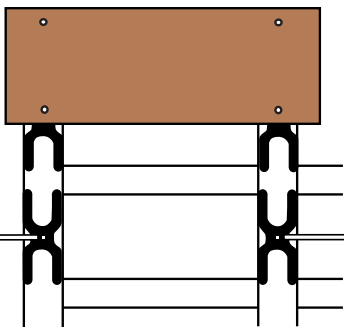

Aanbeveling

Min. 4mm = luchtgedroogd hardhout 18 - 22 %
Min. 5mm = ovengedroogd hout 16 - 18%
7mm = geautoclaveerd zacht hout

1

2

3

4

5

6