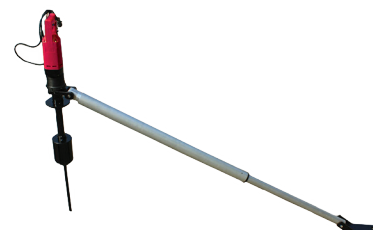

**HAP04****E-driver for Hapax Rock**

for rapid and effortless use with the Hapax Rock screw foundations

**E-driver voor Hapax Rock**

voor de montage van het Hapax Rock schroeffundament

**E-driver pour Hapax Rock**

a utiliser rapide et sans effort avec la fondation de Hapax Rock

**E-driver für Hapax Rock**

Für eine schnelle und mühelose Verwendung des Hapax Rock Schraubfundaments

4 min / Rock

Nm	Art. Nr.	EAN code	
2000	HAP040100002	5410439473828	1

**HAP04****Screw aid for Hapax Rock**

for manually installing the Hapax Rock screw foundations

**Indraaihulpstuk voor Hapax Rock**

voor het manueel installeren van de Hapax Rock schroeffundamenten

**Tournevis pour Hapax Rock**

pour l'installation manuelle des vis de fondations Hapax Rock

**Eindrehgerät für Hapax Rock**

Für die Installation des Hapax Rock Schraubfundaments

Art. Nr.	EAN code	
HAP040100001	5410439473811	1